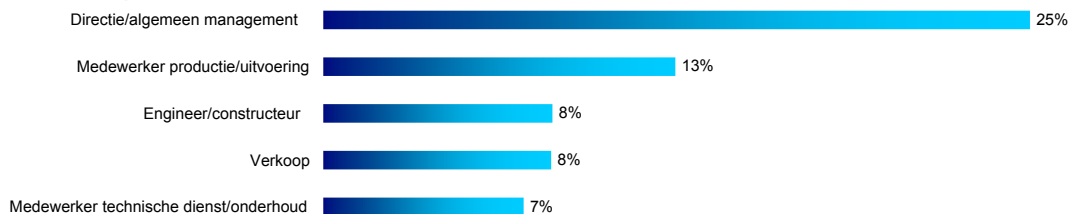

Facts & Figures

Uitslagen bezoekersregistratie t/m vrijdag 12 maart 2010

Herkomst naar functie (top 5)

Herkomst naar branche (top 5)

Beslisniveau

Interesse per beurssegment

	Dinsdag	Woensdag	Donderdag	Vrijdag	Totaal
Aantal bezoekers:	8.406	9.544	15.191	11.269	44.410