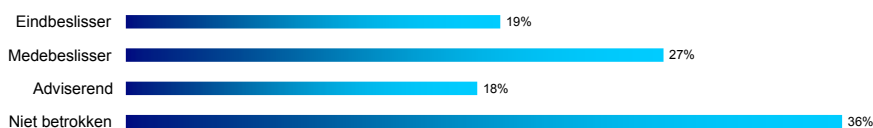

Facts & Figures

Uitslagen bezoekersregistratie t/m vrijdag 12 maart 2010

Herkomst naar functie (top 5)

Herkomst naar branche (top 5)

Beslisniveau

Interesse per beurssegment

	Dinsdag	Woensdag	Donderdag	Vrijdag	Totaal
Aantal bezoekers:	8.406	9.544	15.191	11.269	44.410