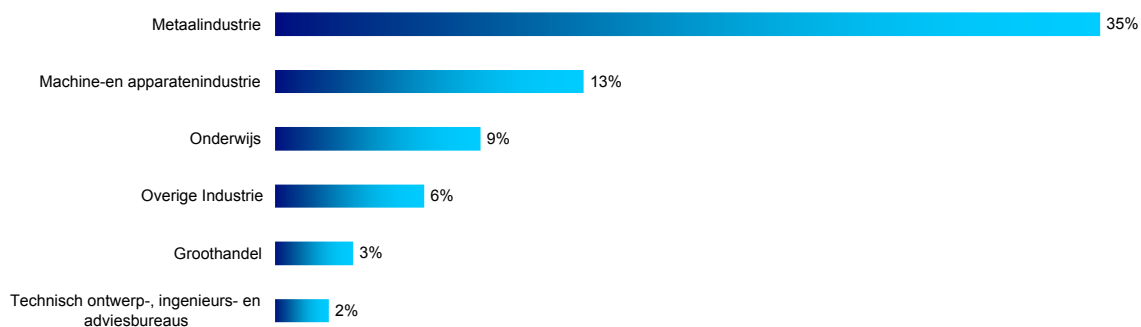

Facts & Figures

Uitslagen bezoekersregistratie t/m vrijdag 12 maart 2010

Herkomst naar functie (top 5)

Herkomst naar branche (top 5)

Beslisniveau

Interesse per beurssegment

	Dinsdag	Woensdag	Donderdag	Vrijdag	Totaal
Aantal bezoekers:	8.406	9.544	15.191	11.269	44.410