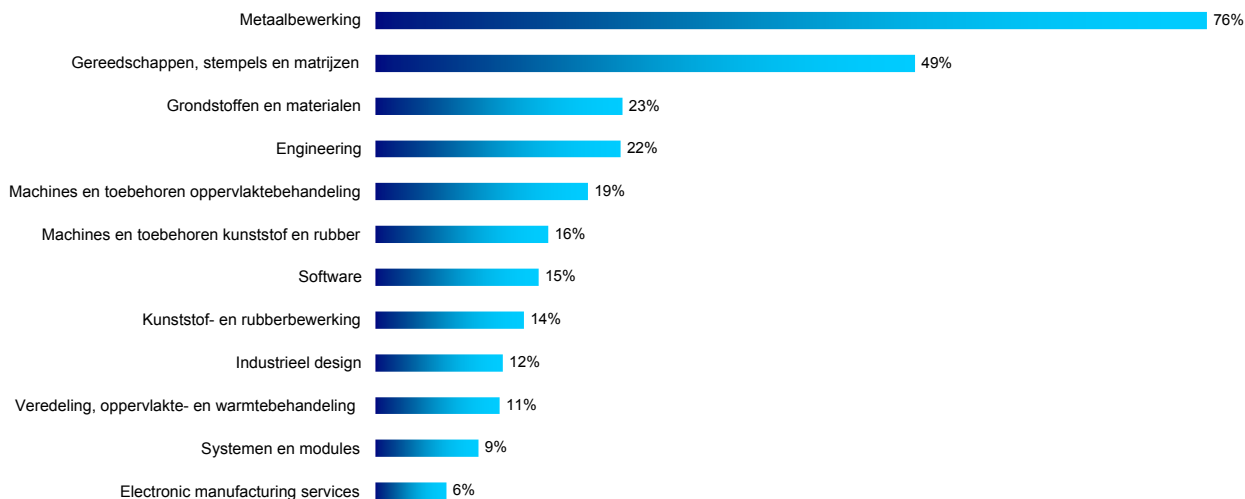

Facts & Figures

Uitslagen bezoekersregistratie t/m vrijdag 12 maart 2010

Herkomst naar functie (top 5)

Herkomst naar branche (top 5)

Beslisniveau

Interesse per beurssegment

	Dinsdag	Woensdag	Donderdag	Vrijdag	Totaal
Aantal bezoekers:	8.406	9.544	15.191	11.269	44.410