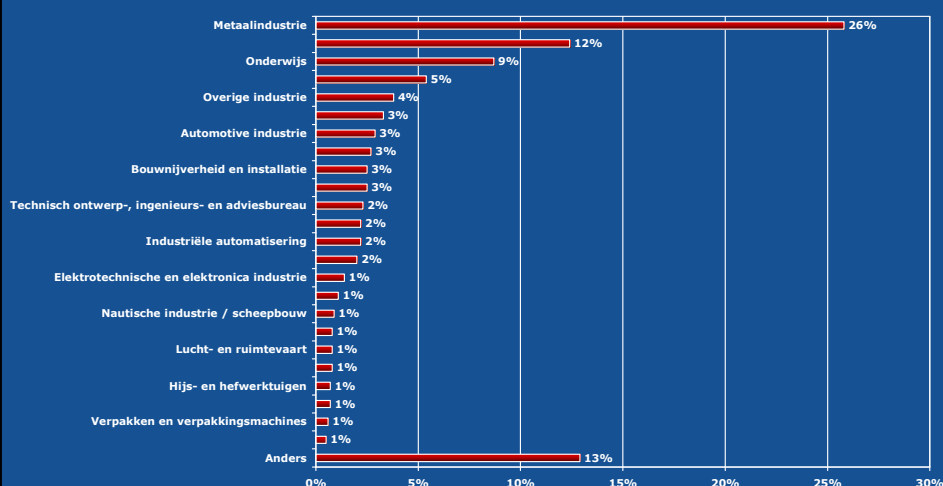

between people

Techni-Show 2010

Uitslagen bezoekersregistratie en -onderzoek

Sector waar de bezoeker werkzaam is

Bron: bezoekersregistratie

2010