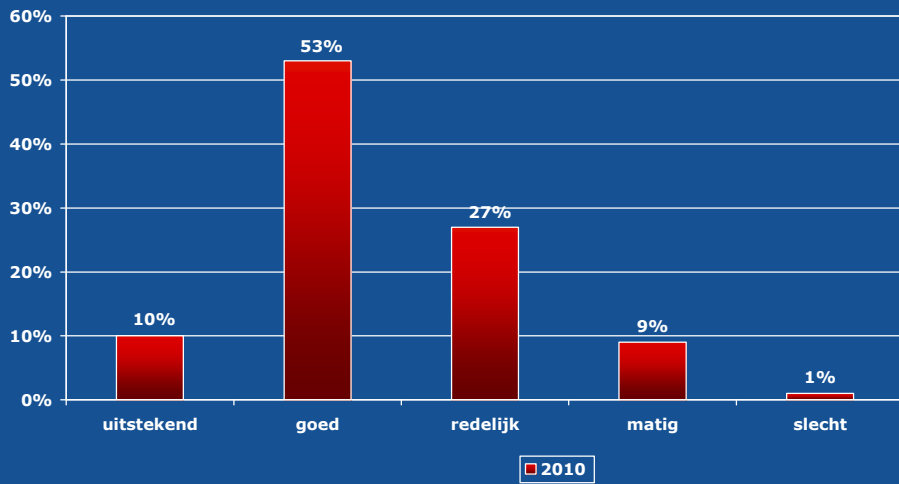

## Bezoekintentie volgende editie Techni-Show

Bron: bezoekersonderzoek

between people

## Techni-Show 2010

Uitslagen exposantenonderzoek

### Rapportcijfer exposanten Techni-Show (Gemiddeld cijfer: 7,2)

Bron: exposantenonderzoek

## Exposantenoordeel aantal bezoekers

Bron: exposantenonderzoek