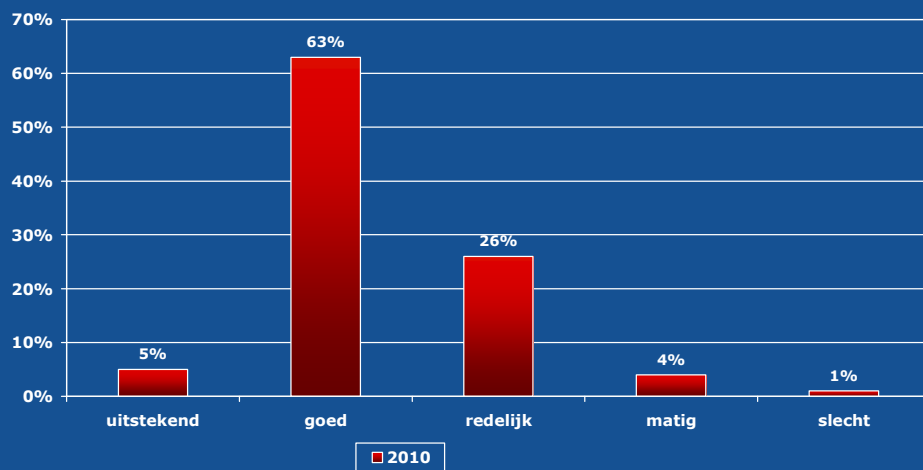

Exposantenoordeel kwaliteit bezoek

Bron: exposantenonderzoek