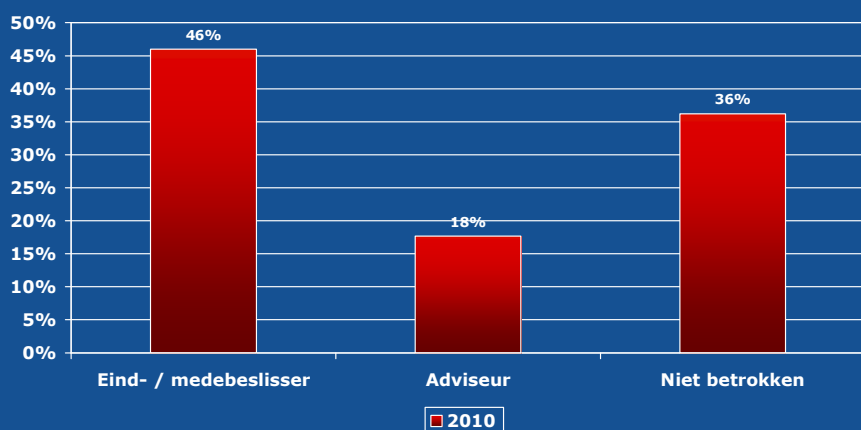

Rol m.b.t. aankoop producten

Bron: bezoekersregistratie

2010