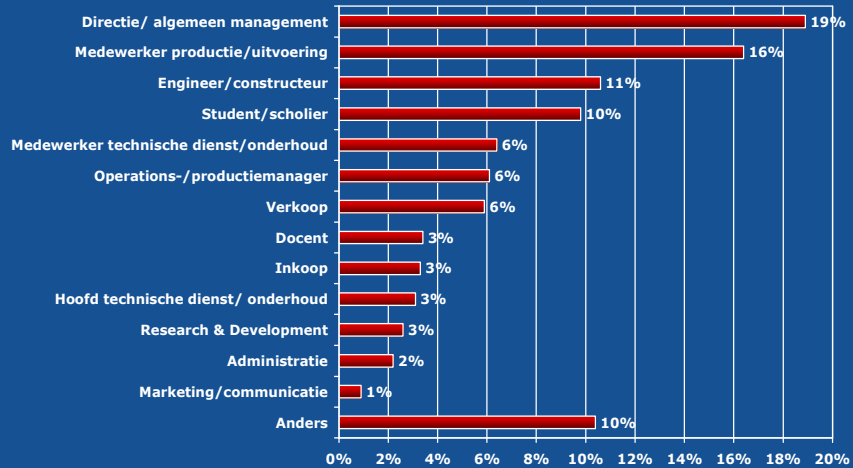

Functie/afdeling waar de bezoeker werkzaam is

Bron: bezoekersregistratie

2010