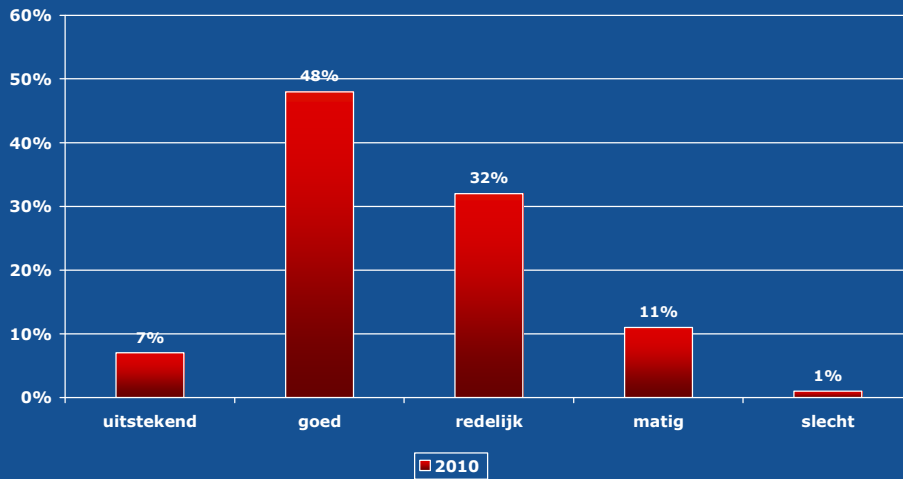

Exposantenoordeel zakelijk resultaat

Bron: exposantenonderzoek